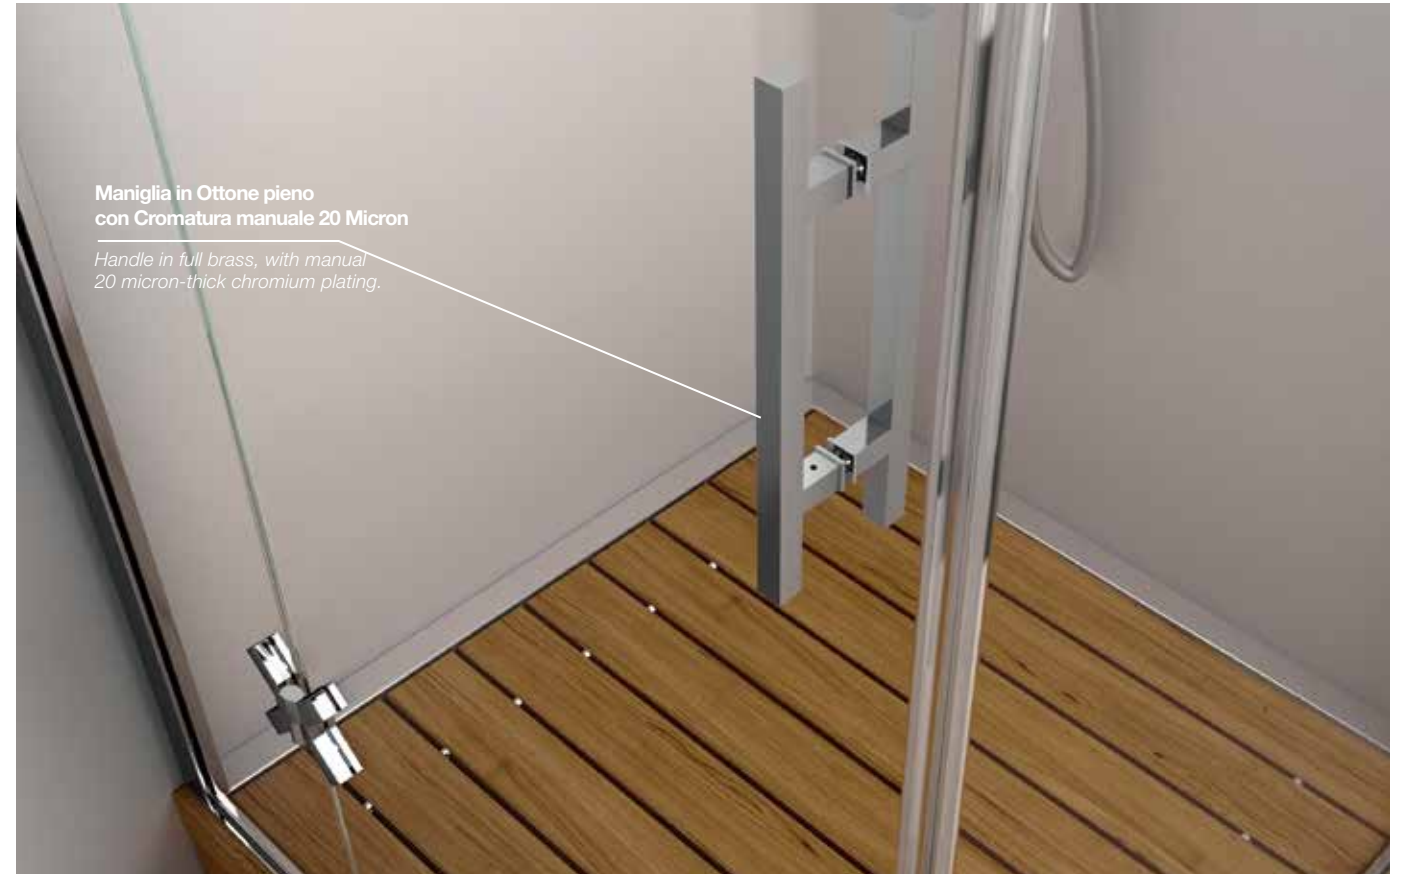

Xenon

perfezione
unica

Il continuo dialogo tra forma e materia in un'installazione i cui singoli elementi interagiscono reciprocamente alla perfezione.

Si reinventa l'esperienza dell'elemento come unità.

XENON unique perfection. *The continuous dialogue between shape and material in an installation in which single elements interact perfectly.*

The reinvented experience of the element as unity.

Piatto doccia in Acciaio e Teak
Steel and teak shower tray.

**Maniglia in Ottone pieno
con Cromatura manuale 20 Micron**
*Handle in full brass, with manual
20 micron-thick chromium plating.*

**Cerniera in Ottone pieno
con cromatura manuale 20 Micron**
*Hinge in full brass, with manual
20 micron-thick chromium plating.*